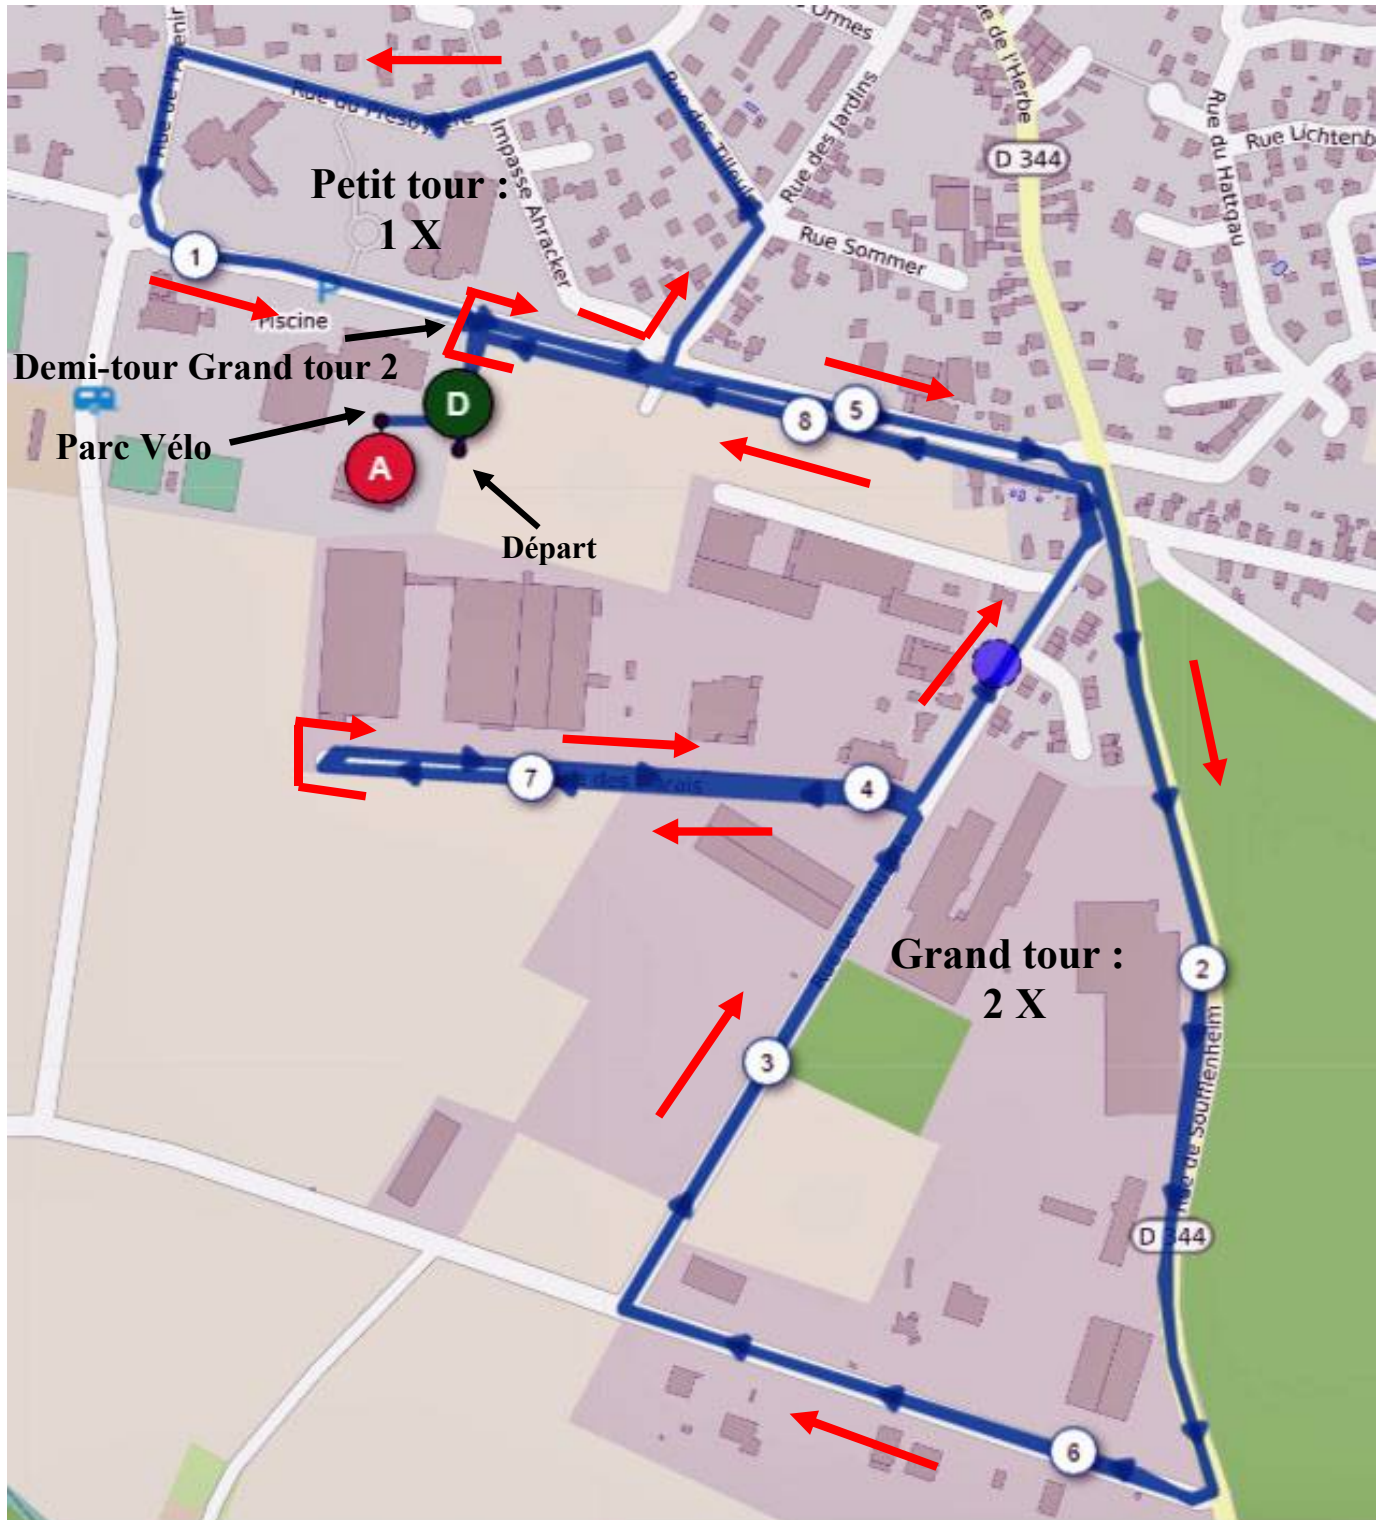

Duathlon de Betschdorf – 05 mai 2019

Duathlon M

8,5 - 35 – 5,8 Km

Départ 14h15

Course à Pied 1 : 1 petit tour + 2 grands tours 8,5 Km

Duathlon de Betschdorf – 05 mai 2019
Duathlon M
8,5 - 35 – 5,8 Km

Départ 14h15

Course à Pied 2 : 2 tours 5,8 km

Duathlon de Betschdorf – 05 mai 2019
Duathlon M
8,5 - 35 – 5,8 Km

Départ 14h15

Vélo : 2 tours 35 km