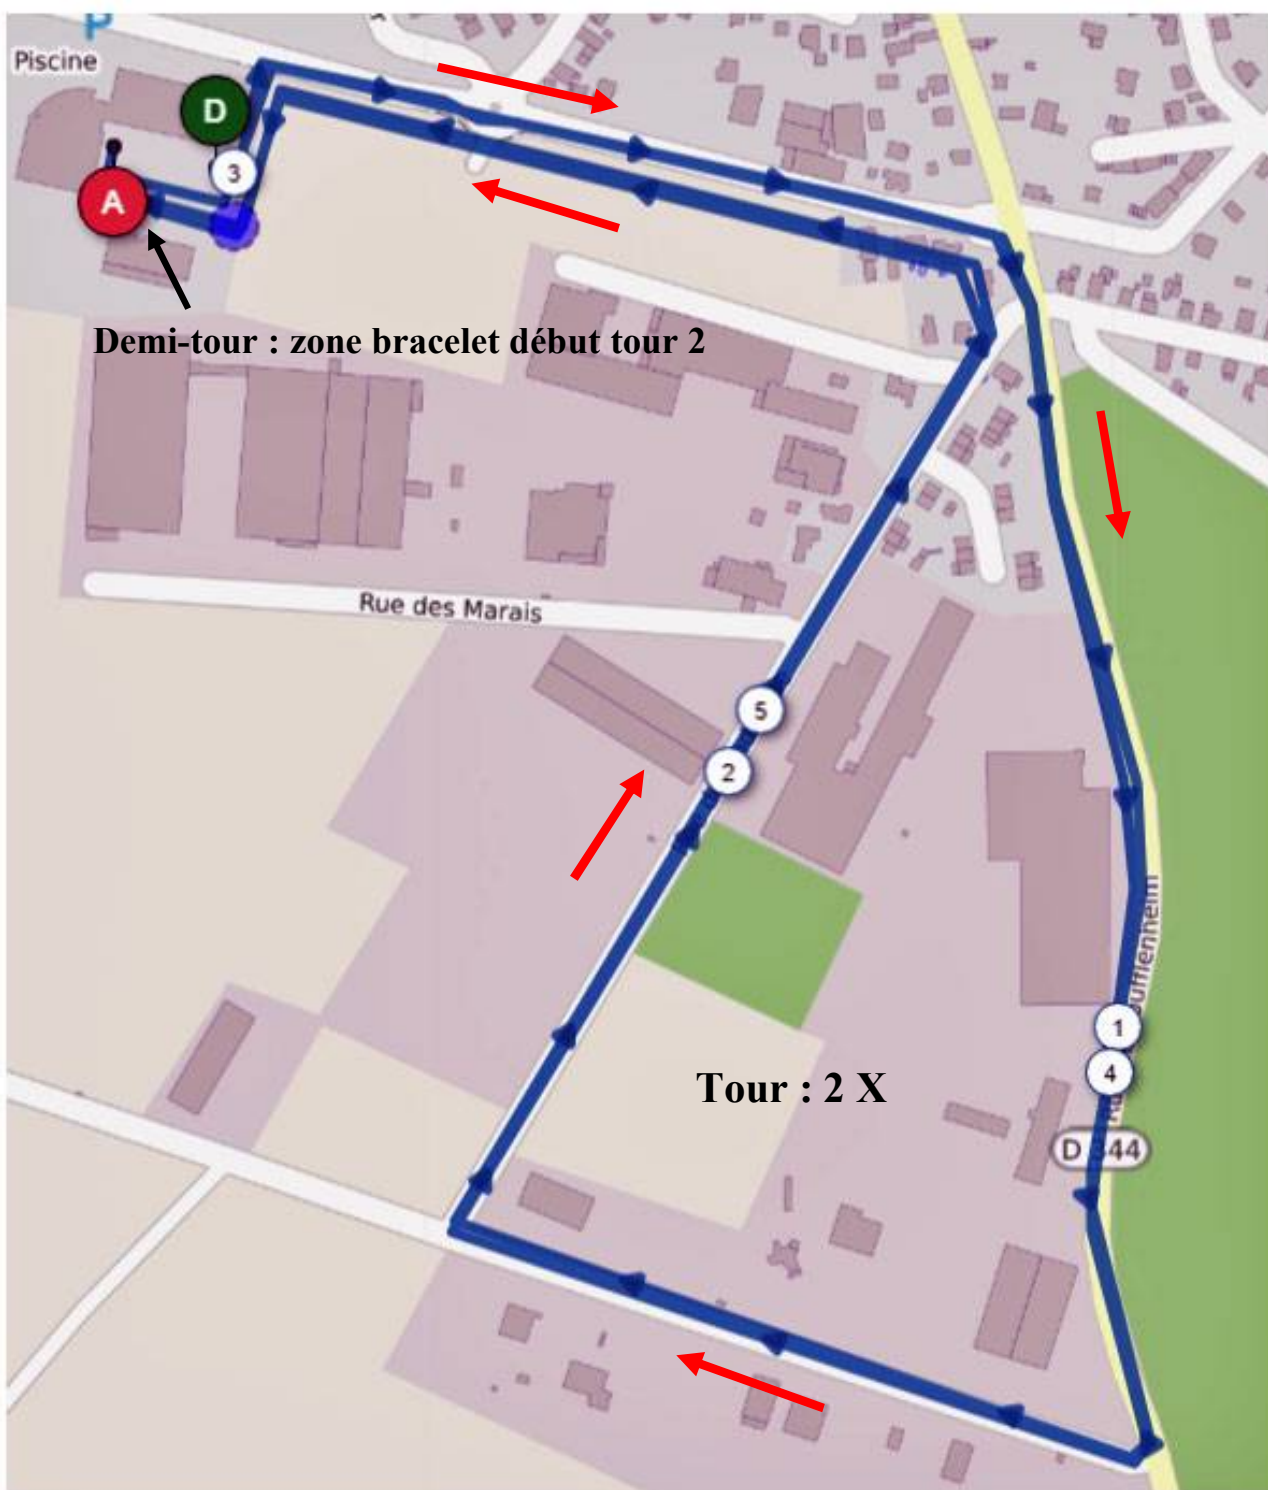

Duathlon de Betschdorf – 05 mai 2019

Duathlon M

8,5 - 35 – 5,8 Km

Départ 14h15

Course à Pied 1 : 1 petit tour + 2 grands tours 8,5 Km

Duathlon de Betschdorf – 05 mai 2019
Duathlon M
8,5 - 35 – 5,8 Km

Départ 14h15

Course à Pied 2 : 2 tours 5,8 km

Duathlon de Betschdorf – 05 mai 2019
Duathlon M
8,5 - 35 – 5,8 Km

Départ 14h15

Vélo : 2 tours 35 km