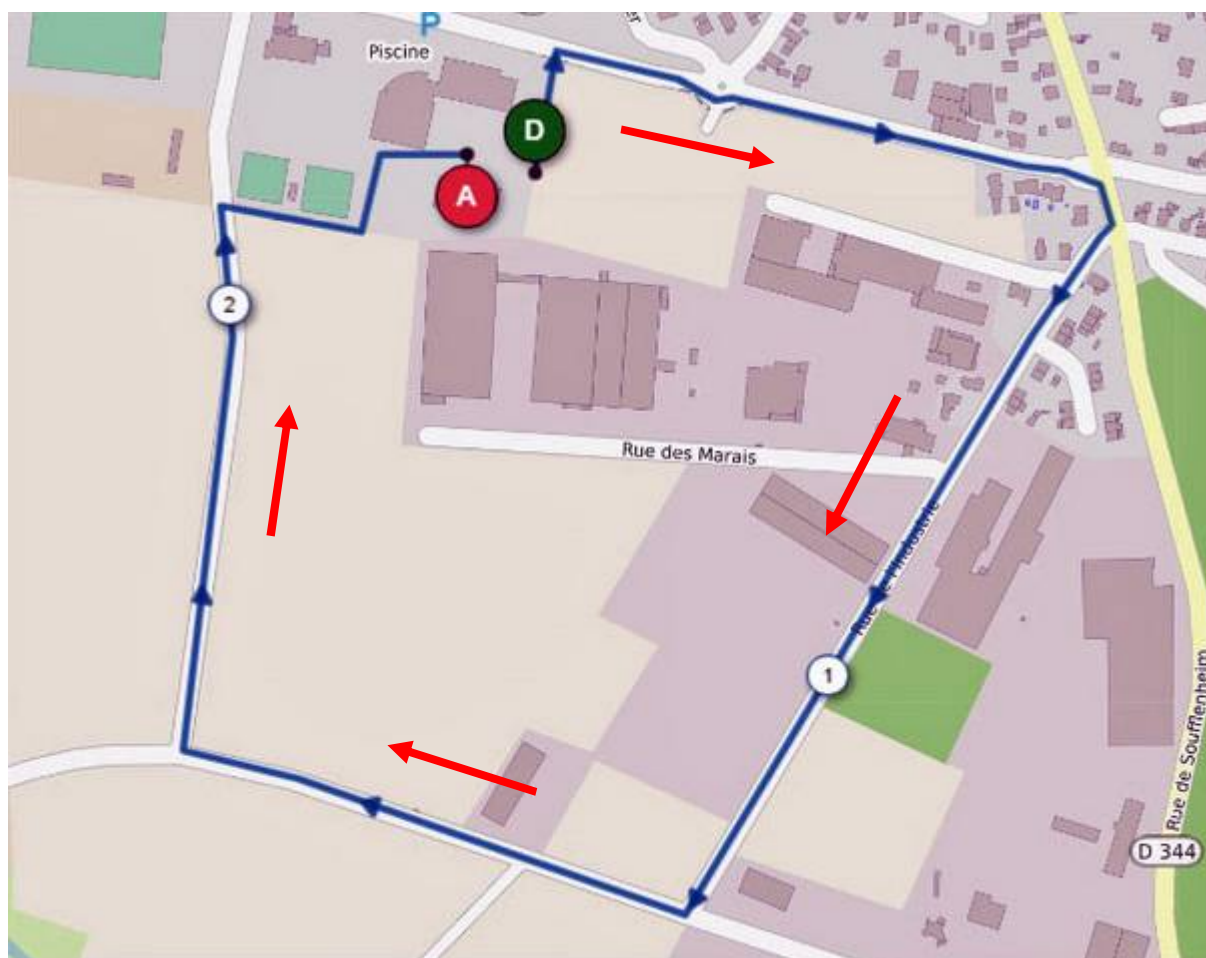

## Duathlon de Betschdorf – 05 mai 2019

### Duathlon XS Double Relais

Coureur 1 :                      Coureur 2 :  
2,3 – 11 – 2,3 Km      -      2,3 – 11 – 2,3 Km

Départ : 09h00

Course à pied 1 et 2 : 1 tour 2,3 Km

# Duathlon de Betschdorf – 05 mai 2019

## Duathlon XS Double Relais

Coureur 1 :                      Coureur 2 :  
2,3 – 11 – 2,3 Km      -      2,3 – 11 – 2,3 Km

Départ : 09h00

Vélo : 1 tour 11 Km